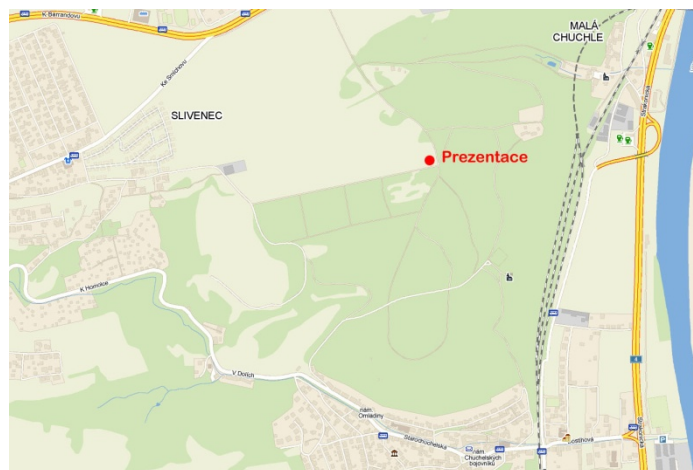

Přehled kategorií a časový pořad

kategorie	délka trati	start v	ročník
nordic walking	6000 m	10:00	volný
broučci	50 m	10:00	volný
hoši	400 m	10:05	1999a mladší
dívky	400 m	10:05	1999 a mladší
žáci mladší	800 m	10:15	1997- 98
žákyně mladší	800 m	10:15	1997 - 98
žáci starší	1700 m	10:30	1995 - 96
žákyně starší	1700 m	10:30	1995- 96
První blok vyhlášení výsledků			
dorostenci	2860m	11:15	1993 - 94
dorostenky	2860 m	11:15	1993 - 94
junioři	5720 m	11:15	1991 - 92
juniorky	2860 m	11:15	1991 - 92
muži A (do 34 let)	8580 m	11:15	1976 - 90
muži B (35 - 44let)	8580 m	11:15	1966 - 75
muži C (45 - 54 let)	8580 m	11:15	1956- 65
muži D (55 - 64 let)	8580 m	11:15	1946 - 55
muži E (nad 65 let)	5720 m	11:15	1945 a starší
ženy A (do 34 let)	5720 m	11:15	1976 - 90
ženy B (35 - 44 let)	5720 m	11:15	1966 - 75
ženy C (nad 45 let)	5720 m	11:15	1965 a starší
rekreanti	2860 m	11:15	volný
Vyhlášení výsledků, tombola			

Ceny pro vítěze

Běžci na prvním až třetím místě obdrží hodnotné věcné ceny. Z účastníků rekreačního závodu budou vylosováni tři běžci, kteří získají věcné ceny.

Tombola

Během vyhlášení vítězů budou účastníci slosováni o řadu věcných cen. Hlavní cenu – fotoaparát věnovala společnost Canon.

Občerstvení

Po doběhu bude zdarma k dispozici pro doplnění energie prasátko na grilu od vyhlášeného pražského řezníka a pro mlsné jazýčky dospělých tradiční soudek piva.

Tratě

Asfaltové a zpevněné cesty v Chuchelském háji, použití treter nedoporučujeme.

Sponzoři závodu

www.buderus.cz

www.fotoskoda.cz

www.grada.cz

www.canon.cz

Informace

Petr Jindra

petrjindra@seznam.cz

+420 606 634 212