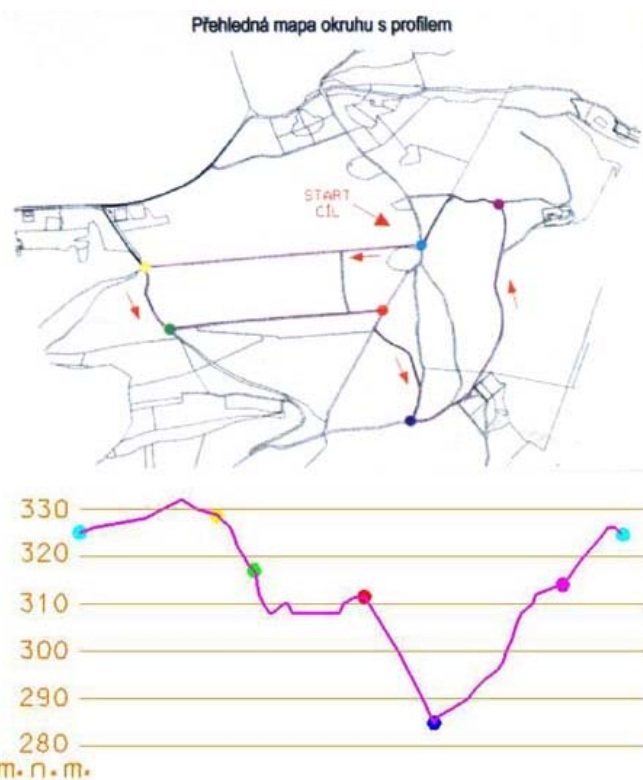

Přehled kategorií a časový pořad

kategorie	délka trati	start v	ročník
nordic walking	6000 m	10:00	volný
broučci	50 m	10:00	volný
hoši	400 m	10:05	1999a mladší
dívky	400 m	10:05	1999 a mladší
žáci mladší	800 m	10:15	1997- 98
žákyně mladší	800 m	10:15	1997 - 98
žáci starší	1700 m	10:30	1995 - 96
žákyně starší	1700 m	10:30	1995- 96
První blok vyhlášení výsledků			
dorostenci	2860m	11:15	1993 - 94
dorostenky	2860 m	11:15	1993 - 94
junioři	5720 m	11:15	1991 - 92
juniorky	2860 m	11:15	1991 - 92
muži A (do 34 let)	8580 m	11:15	1976 - 90
muži B (35 - 44let)	8580 m	11:15	1966 - 75
muži C (45 - 54 let)	8580 m	11:15	1956- 65
muži D (55 - 64 let)	8580 m	11:15	1946 - 55
muži E (nad 65 let)	5720 m	11:15	1945 a starší
ženy A (do 34 let)	5720 m	11:15	1976 - 90
ženy B (35 - 44 let)	5720 m	11:15	1966 - 75
ženy C (nad 45 let)	5720 m	11:15	1965 a starší
rekreanti	2860 m	11:15	volný
Vyhlášení výsledků, tombola			

Ceny pro vítěze

Běžci na prvním až třetím místě obdrží hodnotné věcné ceny. Z účastníků rekreačního závodu budou vylosováni tři běžci, kteří získají věcné ceny.

Tombola

Během vyhlášení vítězů budou účastníci slosováni o řadu věcných cen. Hlavní cenu – fotoaparát věnovala společnost Canon.

Občerstvení

Po doběhu bude zdarma k dispozici pro doplnění energie prasátko na grilu od vyhlášeného pražského řezníka a pro mlsné jazýčky dospělých tradiční soudek piva.

Tratě

Asfaltové a zpevněné cesty v Chuchelském háji, použití treter nedoporučujeme.

Sponzoři závodu

www.buderus.cz

www.fotoskoda.cz

www.grada.cz

www.canon.cz

Informace

Petr Jindra

petrjindra@seznam.cz

+420 606 634 212